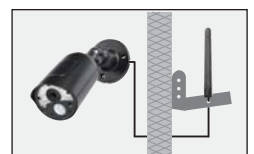

DW500K

Art.Nr. 27 911

• Antennen-Verlängerungskabel

Mit SMA-Stecker bzw. -Buchse. Ermöglicht die versetzte Platzierung der Kameraantenne. In 3 oder 6 m Länge erhältlich. Eine Wandhalterung für die Antenne wird mitgeliefert.