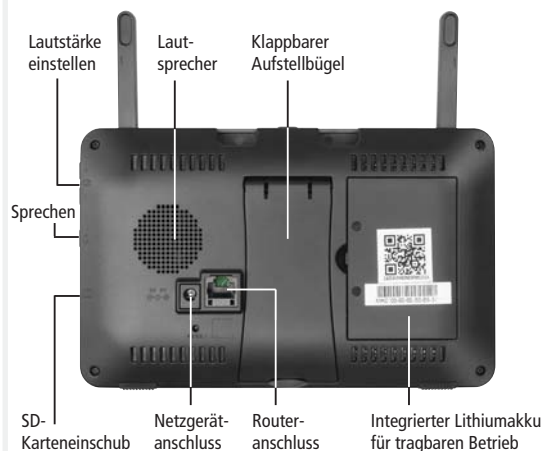

Produktmerkmale

- Kamera mit 1080p Full HD Auflösung für innen oder außen geeignet (IP65)
- 16 Infrarot-LEDs für eine nächtliche Ausleuchtung bis zu 12 m (s/w-Bild)
- Wechselsprechfunktion auch von unterwegs per App
- Übertragung von Videobildern und Ton in Echtzeit (max. 30 Bilder/Sekunde) per Funk
- Anmeldung von bis zu 4 Kameras am Monitor
- Automatische Benachrichtigung bei Bewegung per App
- Auswahl der Kanäle als Einzelbild-, Sequenz-, geteilte und Quad-Darstellung
- Betrachtung der Aufnahmen am Monitor oder per App am Smartphone/Tablet
- SD-Karte kann entnommen werden, um Aufnahmen am PC zu betrachten
- Für die App-Funktionen muss der Monitor über das Netzkabel mit einem WLAN-Router verbunden werden.

Integrierter Videospeicher

Auf eine SD-Karte (nicht im Lieferumfang) können Full HD Videos und Ton aufgenommen werden: manuell, nach Zeitplan oder automatisch bei Bewegung. Bei Betrieb von mehr als einer Kamera können alle Kamerabilder mit Ton gleichzeitig aufgenommen werden. Die automatische Aufnahme wird über den integrierten PIR-Bewegungsmelder gestartet. Zusätzlich kann die Bewegungserkennung über die Software erfolgen. Bei voller Speicherkarte werden die ältesten Daten überschrieben (Ringspeicherfunktion).

Lieferumfang DW500 Set

- Kamera mit Antenne, Halterung und 3,20 m Anschlusskabel für Netzgerät
- Befestigungsmaterial
- Monitor inkl. Lithiumakku
- Netzkabel
- Steckernetzgeräte für Kamera und Monitor

Kamera DW500K

Monitor DW500M

7 Zoll Touchscreen-Monitor (Bildschirmdiagonale 17,5 cm)

Optionales Zubehör

• Full HD Zusatz-Funk-Überwachungskamera

Bis zu 3 Zusatzkameras können mit dem DW500 Set betrieben werden. Mit integriertem Bewegungsmelder, Mikrofon, Lautsprecher und Halterung. Inkl. Netzgerät.